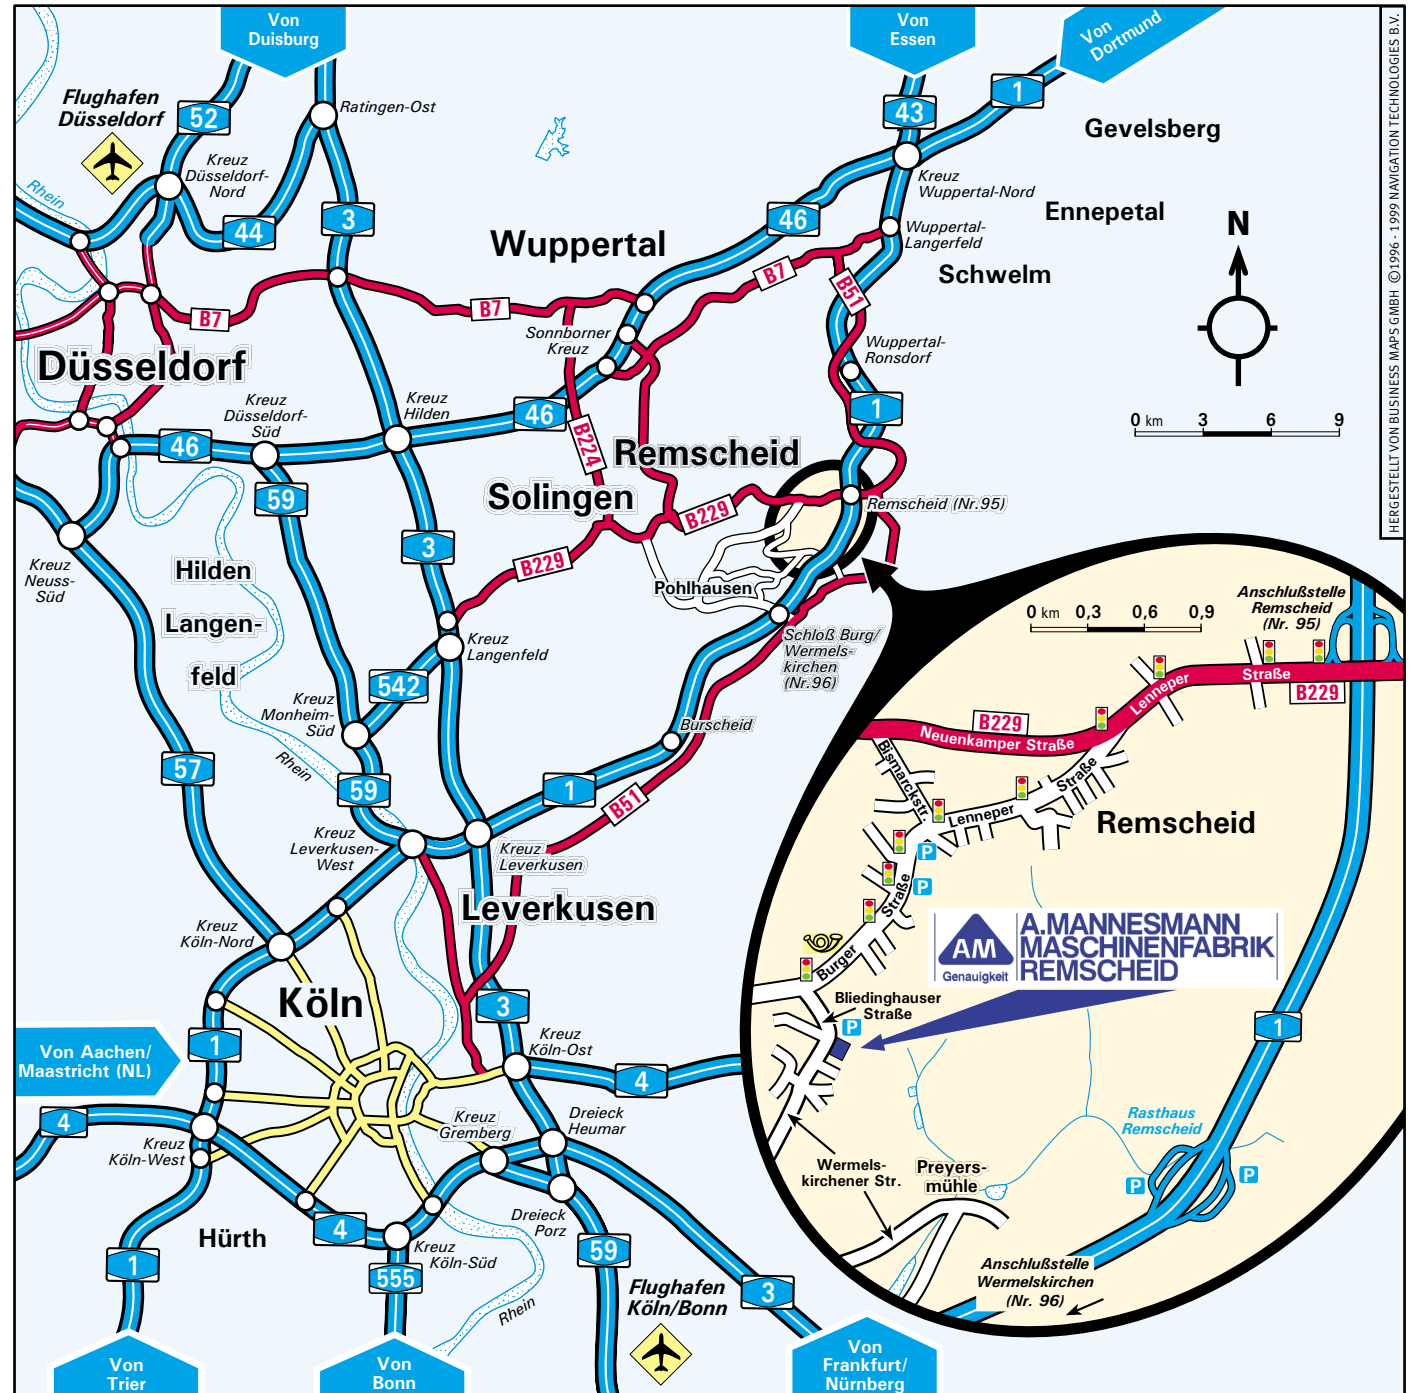

**A. MANNESMANN  
MASCHINENFABRIK  
REMSCHIED**

**A. MANNESMANN MASCHINENFABRIK GmbH & Co. KG**  
Bliedinghauser Straße 27, D-42859 Remscheid  
Telefon: 02191/989-0, Telefax: 02191/989-201  
email: mail@amannesmann.de  
Internet: <http://www.amannesmann.de>

### Von der A43/A1, aus Richtung Essen/Dortmund

- Folgen Sie der A1 Richtung Remscheid/Leverkusen.
- \*) Verlassen Sie die Autobahn an der Abfahrt Remscheid und biegen Sie nach der Abfahrt an der Ampel rechts ab auf die B229 Richtung Remscheid (Lenneper Straße).
- Fahren Sie an der dritten Ampel links Richtung Wermelskirchen/Krankenanstalten (Lenneper Str. folgend).
- Ordnen Sie sich an der 2. Ampel auf der linken Geradeausspur ein in Richtung Wermelskirchen/Krankenanstalten (Burger Str.).
- Biegen Sie nun an der 4. Ampel wieder links Richtung Wermelskirchen in die Bliedinghauser Straße ab.
- Das Firmengebäude befindet sich nach 300m auf der linken Seite - siehe Lupe.

### Von der A3/A1, aus Richtung Duisburg/Düsseldorf

- Folgen Sie der A3 Richtung Leverkusen und wechseln Sie am Kreuz Leverkusen auf die A1 Richtung Remscheid/Dortmund.
- Verlassen Sie die A1 an der Abfahrt Remscheid und folgen Sie weiter, wie 'Von der A43/A1, aus Richtung Essen/Dortmund' \*) beschrieben.

### Von der A3, aus Richtung Frankfurt/Köln

- Folgen Sie den Autobahnen bis zum Kreuz Leverkusen und wechseln Sie dort auf die A1 Richtung Remscheid.
- Verlassen Sie die A1 an der Abfahrt Remscheid und folgen Sie weiter, wie 'Von der A43/A1, aus Richtung Essen/Dortmund' \*) beschrieben.